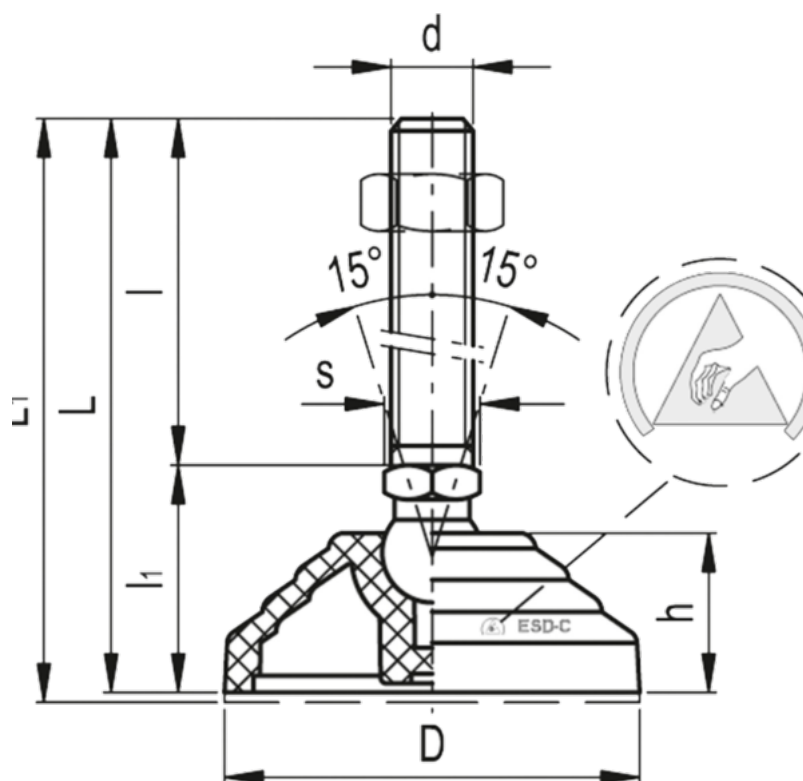

Varenummer: 2310307225ESD  
Beskrivelse: E+G Antistatisk justérfod  
LV.A-60-14-AS-M10x68-ESD-C

## Mål

Articulation	= 14
D	= 60
d	= M10
h	= 24
l	= 68
l1	= 33
L	= 101
L1	= 104

Maks load	= 14000
s	= 14
Vægt i (g)	= 102